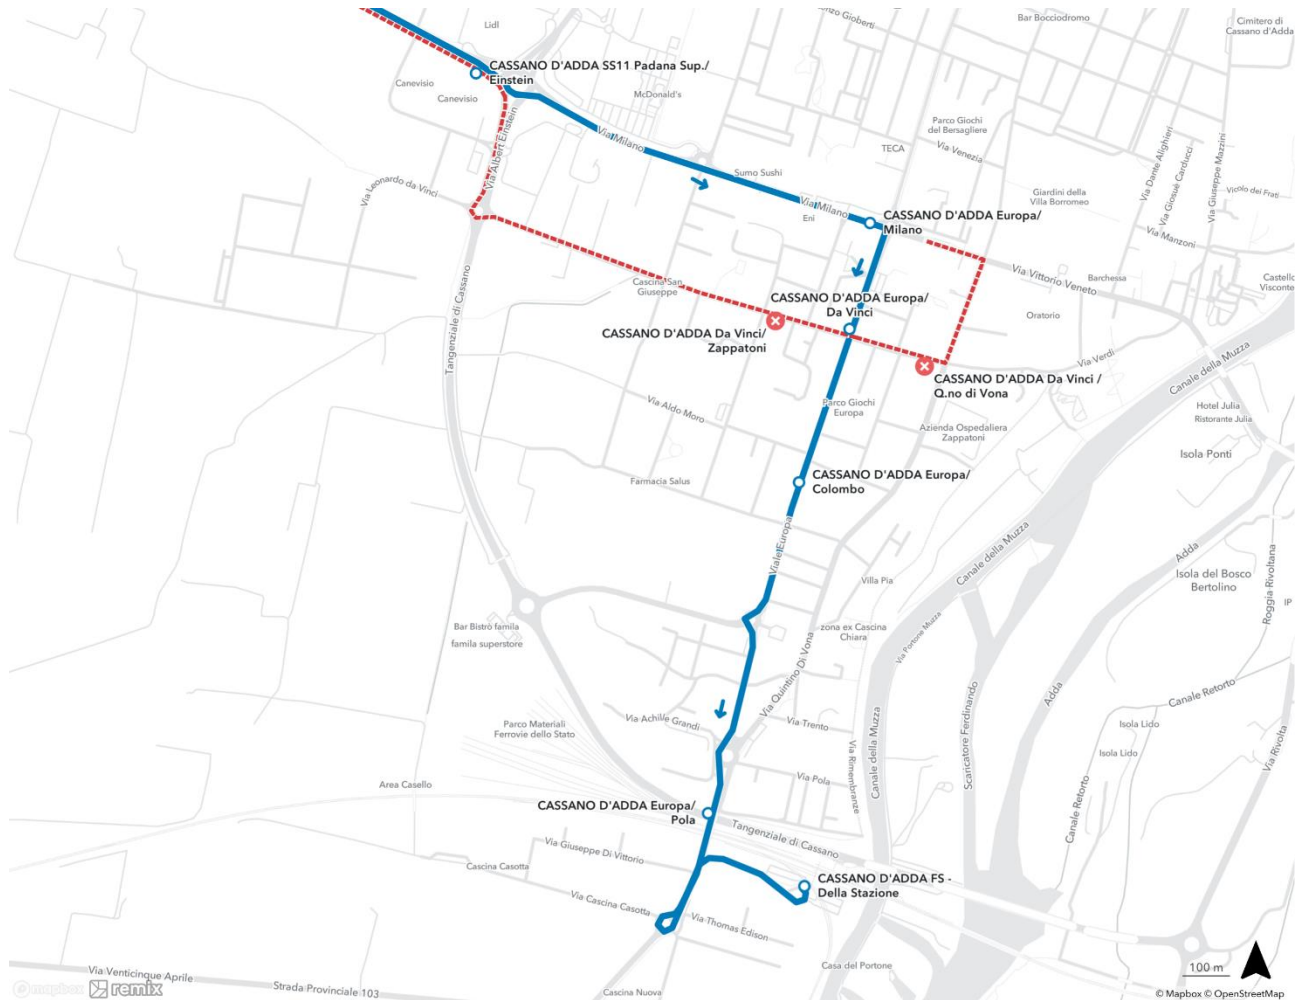

Percorso in direzione Cassano FS

Resta sempre aggiornato
con la **App Autoguidovie**.
promo.autoguidovie.it