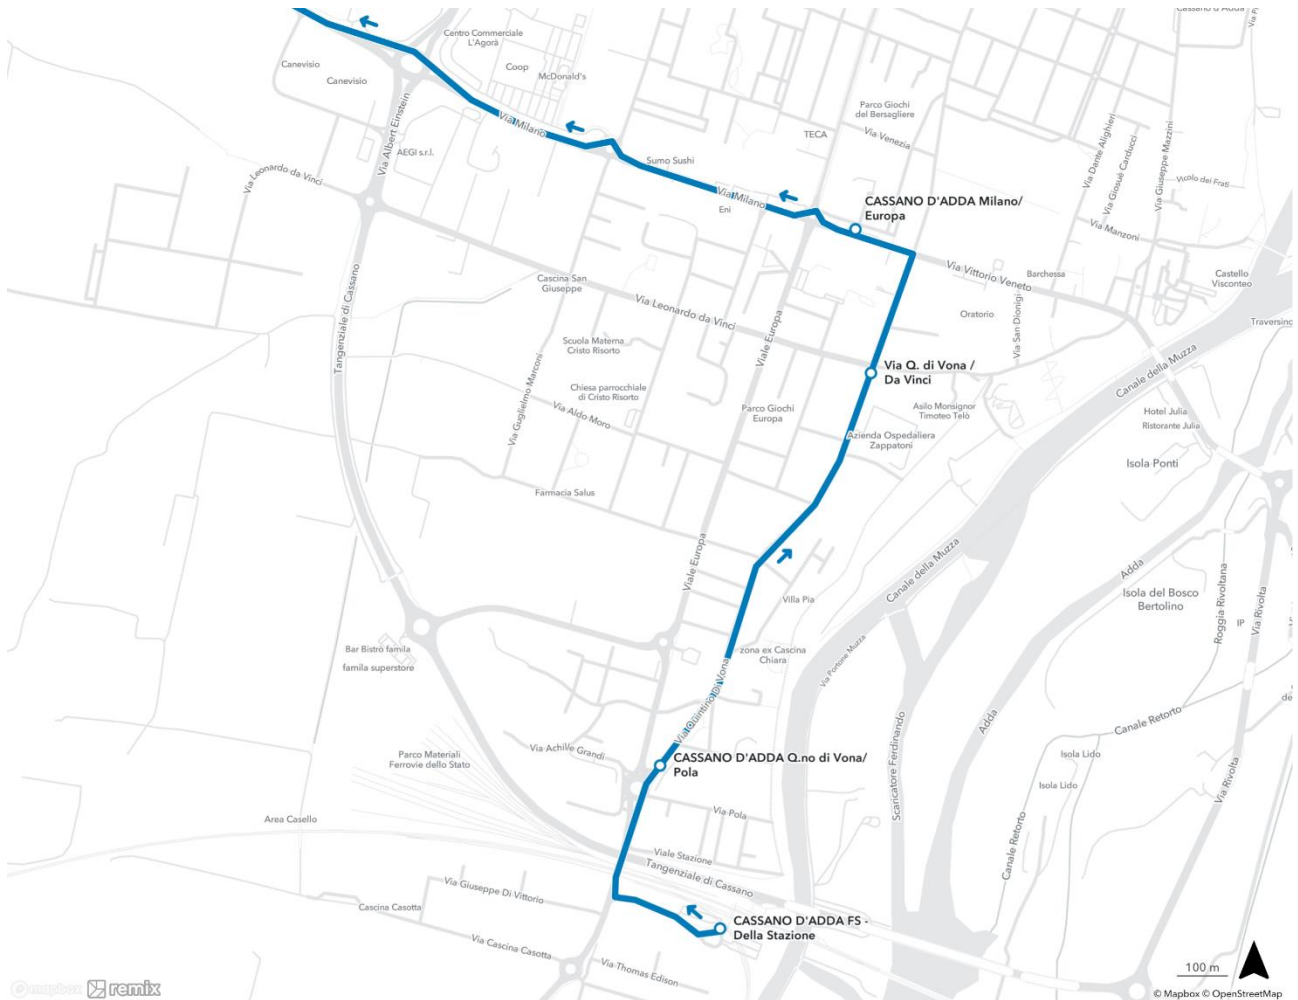

Percorso in direzione Gessate

Resta sempre aggiornato
con la **App Autoguidovie**.
[promo.autoguidovie.it](https://www.promo.autoguidovie.it)